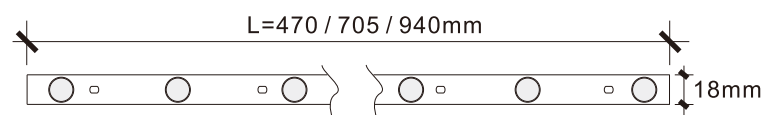

YF-M12DD-940-X

Item	Voltage	Power	LED Qty	Color	PCB size	Viewing angle	Luminous flux
MG-M12DD-940-X	DC12V	12W	12	White	940*18	178°	1440
MG-M9DD-705-X	DC12V	9W	9	White	705*18	178°	1080
MG-M6DD-470-X	DC12V	6W	6	White	470*18	178°	720